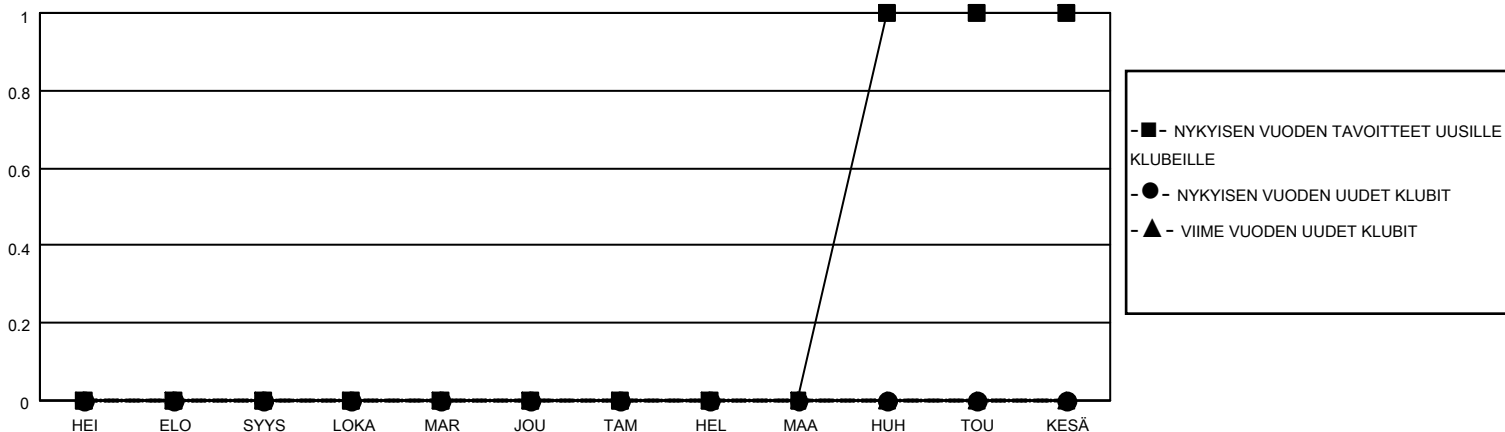

MONTHLY MEMBERSHIP PROGRESS REPORT

SIJAINTI FINLAND

District 107 L

Results as of: 7/31/2020

Klubit				jäsentä			
TULOKSET 2020-2021				TULOKSET 2020-2021			
NELJÄNNES	UUDEN KLUBIN TAVOITE	UUDET KLUBIT	LOPETETUT KLUBIT	NELJÄNNES	JÄSENKASVUN NETTOTAVOITE	TOTEUTUNUT JÄSENKASVU	POISTETUT JÄSENET (mukaan lukien siirrot)
HEI/ELO/SYYS	0	0	0	HEI/ELO/SYYS	20	0	2
LOKA/MAR/JOU	0	0	0	LOKA/MAR/JOU	20	0	0
TAM/HEL/MAA	0	0	0	TAM/HEL/MAA	30	0	0
HUH/TOU/KESÄ	1	0	0	HUH/TOU/KESÄ	20	0	0

TAVOITTEET JA UUDET KLUBIT, KUMULATIIVINEN

TAVOITTEET JA JÄSENET, KUMULATIIVINEN

LAKKAUTETUT KLUBIT: 0

0 CLUBS OF 40 LISÄNNYT YHDEN TAI USEAMMAN UUTTA JÄSENTÄ

SUKUPUOLIJAKAUMA

MIES 721 (72.17%)
NAINEN 278 (27.83%)