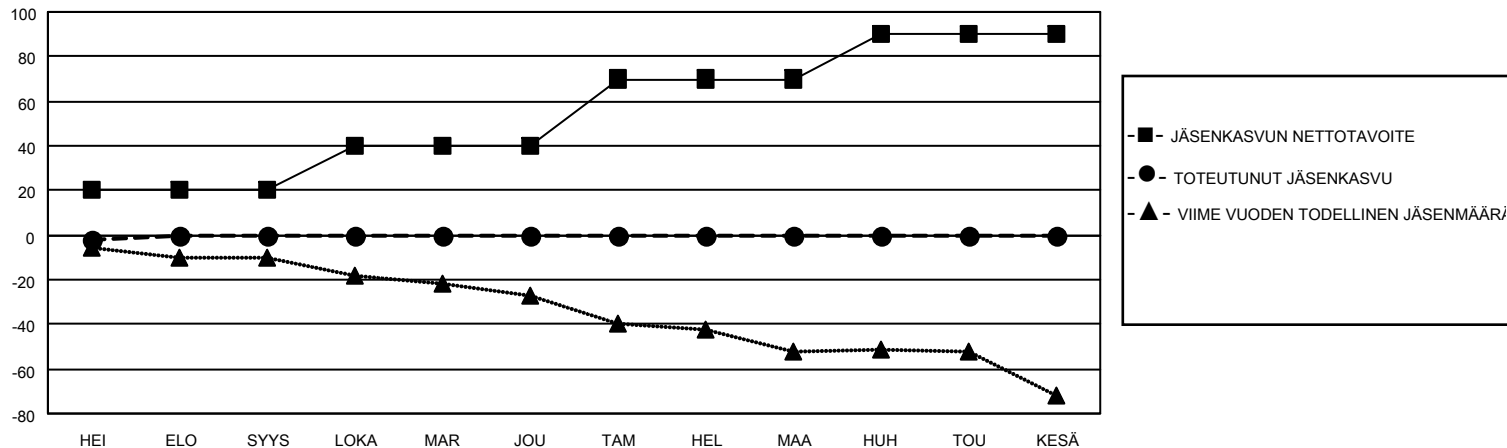

MONTHLY MEMBERSHIP PROGRESS REPORT

SIJAINTI FINLAND

District 107 L

Results as of: 7/31/2020

Klubit				jäsentä			
TULOKSET 2020-2021				TULOKSET 2020-2021			
NELJÄNNES	UUDEN KLUBIN TAVOITE	UUDET KLUBIT	LOPETETUT KLUBIT	NELJÄNNES	JÄSENKASVUN NETTOTAVOITE	TOTEUTUNUT JÄSENKASVU	POISTETUT JÄSENET (mukaan lukien siirrot)
HEI/ELO/SYYS	0	0	0	HEI/ELO/SYYS	20	0	2
LOKA/MAR/JOU	0	0	0	LOKA/MAR/JOU	20	0	0
TAM/HEL/MAA	0	0	0	TAM/HEL/MAA	30	0	0
HUH/TOU/KESÄ	1	0	0	HUH/TOU/KESÄ	20	0	0

TAVOITTEET JA UUDET KLUBIT, KUMULATIIVINEN

TAVOITTEET JA JÄSENET, KUMULATIIVINEN

LAKKAUTETUT KLUBIT: 0

0 CLUBS OF 40 LISÄNNYT YHDEN TAI USEAMMAN UUTTA JÄSENTÄ

SUKUPUOLIJAKAUMA

MIES 721 (72.17%)
NAINEN 278 (27.83%)